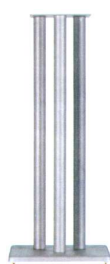

# MEUBLES

GR 04

GR 04 S

	étagère	support	dimensions (h×l×p) mm	PVR CHF
<b>GR 04</b>	noir	noir	80 × 60 × 51	<b>290.-</b>
<b>GR 04 S</b>	noir	argent	80 × 60 × 51	<b>290.-</b>

PR 04 SGS

PR 04 MS

	étagère	support	dimensions (h×l×p) mm	PVR CHF
<b>PR 04 CS</b>	cerisier	argent	80 × 60 × 51	<b>390.-</b>
<b>PR 04 SGS</b>	verre argenté	argent	80 × 60 × 51	<b>450.-</b>

ECTV SGS

	étagère	support	dimensions (h×l×p) mm	PVR CHF
<b>ECTV</b>	noir	noir	60 × 114 × 51	<b>550.-</b>
<b>ECTV SGS</b>	verre argenté	argent	60 × 114 × 51	<b>650.-</b>

SQ 24 S

RV 24 CS

RV 24 SGS

	décor	support	dimensions (h×l×p) mm	PVR CHF
<b>SQ 24</b>		noir	60 × 25 × 30	<b>99.-</b>
<b>SQ 24 S</b>		argent	60 × 25 × 30	<b>99.-</b>
<b>RV 24 CS</b>	cerisier	argent	60 × 25 × 30	<b>199.-</b>
<b>RV 24 MS</b>	érable	argent	60 × 25 × 30	<b>199.-</b>
<b>RV 24 SGS</b>	verre argenté	argent	60 × 25 × 30	<b>249.-</b>