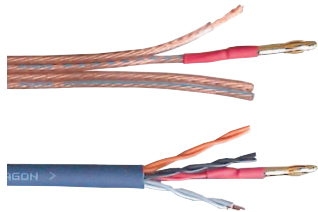

ROWEN AUDIO LINK

		CHF	PV
<i>Audio Digital Cable Cinch</i>			
ADC 60	câble stéréo	60 cm	33.-
ADC 120	câble stéréo	120 cm	36.-

<i>High-Quality Balanced Cinch / XLR</i>			
HQB 50	câble stéréo cinch	50 cm	129.-
HQB 100	câble stéréo cinch	100 cm	144.-
	longueur suppl. par	50 cm	+ 15.-
<i>confection</i>	<i>par câble mono / m / cinch</i>		32.- / 15.- / 12.50
	<i>par XLR</i>		30.-

<i>ABSOLUTE Cinch / XLR</i>			
A 50	câble stéréo cinch	50 cm	190.-
A 100	câble stéréo cinch	100 cm	220.-
	longueur suppl. par	50 cm	+ 30.-
<i>confection</i>	<i>par câble mono / m / cinch</i>		55.- / 30.- / 12.50
	<i>par XLR</i>		30.-

ROWEN SPEAKER LINK

		CHF / m	PV
SP 215	câble	2 × 1.5 mm ²	5.-
SP 227	câble	2 × 2.7 mm ²	8.-
SP 415	câble	4 × 1.5 mm ²	13.-
<i>confection</i>	<i>par câble / m / fiche banane</i>		25.- / 13.- / 8.-
Octagon	Solid core	8 × 0.8 mm ²	35.-
<i>confection</i>	<i>par câble / m / fiche banane</i>		50.- / 35.- / 8.-
ABSOLUTE	Solid core	16 × 0.8 mm ²	65.-
<i>confection</i>	<i>par câble / m / fiche banane</i>		50.- / 65.- / 8.-

		CHF / pce.	PV
Ban 2	adaptateur banane		6.-
Bananes	fiche à souder		2.-

ROWEN POWER LINK

		CHF	PV
Power BAR	barrette 3 × 2.5 mm ²	1 m	95.-
<i>confection</i>	<i>barrette compl. avec fiche / par m</i>		80.- / 15.-
Power Cord	câble secteur 3 × 2.5 mm ²	1 m	75.-
<i>confection</i>	<i>par câble / m</i>		60.- / 15.-
BAR 7	barrette	7 sorties	110.-
BAR 151	barrette autom.	1M, 5S, 1D	150.-