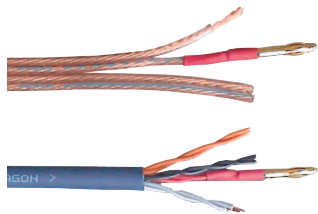

## ROWEN AUDIO LINK

		CHF	PV
<i>Audio Digital Cable Cinch</i>			
ADC 60	câble stéréo	60 cm	33.-
ADC 120	câble stéréo	120 cm	36.-

<i>High-Quality Balanced Cinch / XLR</i>			
HQB 50	câble stéréo cinch	50 cm	129.-
HQB 100	câble stéréo cinch	100 cm	144.-
	longueur suppl. par	50 cm	+ 15.-
<i>confection</i>	<i>par câble mono / m / cinch</i>		32.- / 15.- / 12.50
	<i>par XLR</i>		30.-

<i>ABSOLUTE Cinch / XLR</i>			
A 50	câble stéréo cinch	50 cm	190.-
A 100	câble stéréo cinch	100 cm	220.-
	longueur suppl. par	50 cm	+ 30.-
<i>confection</i>	<i>par câble mono / m / cinch</i>		55.- / 30.- / 12.50
	<i>par XLR</i>		30.-

## ROWEN SPEAKER LINK

		CHF / m	PV
SP 215	câble	2 × 1.5 mm <sup>2</sup>	5.-
SP 227	câble	2 × 2.7 mm <sup>2</sup>	8.-
SP 415	câble	4 × 1.5 mm <sup>2</sup>	13.-
<i>confection</i>	<i>par câble / m / fiche banane</i>		25.- / 13.- / 8.-
Octagon	Solid core	8 × 0.8 mm <sup>2</sup>	35.-
<i>confection</i>	<i>par câble / m / fiche banane</i>		50.- / 35.- / 8.-
ABSOLUTE	Solid core	16 × 0.8 mm <sup>2</sup>	65.-
<i>confection</i>	<i>par câble / m / fiche banane</i>		50.- / 65.- / 8.-

## ROWEN POWER LINK

		CHF	PV
Power BAR	barrette 3 × 2.5 mm <sup>2</sup>	1 m	95.-
<i>confection</i>	<i>barrette compl. avec fiche / par m</i>		80.- / 15.-
Power Cord	câble secteur 3 × 2.5 mm <sup>2</sup>	1 m	75.-
<i>confection</i>	<i>par câble / m</i>		60.- / 15.-
BAR 7	barrette	7 sorties	110.-
BAR 151	barrette autom.	1M, 5S, 1D	150.-