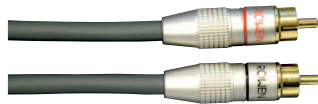

ROWEN AUDIO LINK

		CHF	PV
<i>Audio Digital Cable Cinch</i>			
ADC 60	câble stéréo	60 cm	33.-
ADC 120	câble stéréo	120 cm	36.-

<i>High-Quality Balanced Cinch / XLR</i>			
HQB 50	câble stéréo cinch	50 cm	129.-
HQB 100	câble stéréo cinch	100 cm	144.-
	longueur suppl. par	50 cm	+ 15.-
<i>confection</i>	<i>par câble mono / m / cinch</i>		32.- / 15.- / 12.50
	<i>par XLR</i>		30.-

<i>ABSOLUTE Cinch / XLR</i>			
A 50	câble stéréo cinch	50 cm	190.-
A 100	câble stéréo cinch	100 cm	220.-
	longueur suppl. par	50 cm	+ 30.-
<i>confection</i>	<i>par câble mono / m / cinch</i>		55.- / 30.- / 12.50
	<i>par XLR</i>		30.-

ROWEN SPEAKER LINK

		CHF / m	PV
SP 215	câble	2 × 1.5 mm ²	5.-
SP 227	câble	2 × 2.7 mm ²	8.-
SP 415	câble	4 × 1.5 mm ²	13.-
<i>confection</i>	<i>par câble / m / fiche banane</i>		25.- / 13.- / 8.-
Octagon	Solid core	8 × 0.8 mm ²	35.-
<i>confection</i>	<i>par câble / m / fiche banane</i>		50.- / 35.- / 8.-
ABSOLUTE	Solid core	16 × 0.8 mm ²	65.-
<i>confection</i>	<i>par câble / m / fiche banane</i>		50.- / 65.- / 8.-