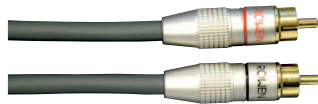

## ROWEN AUDIO LINK

		CHF	PV
<i>Audio Digital Cable Cinch</i>			
ADC 60	câble stéréo	60 cm	33.-
ADC 120	câble stéréo	120 cm	36.-

<i>High-Quality Balanced Cinch / XLR</i>			
HQB 50	câble stéréo cinch	50 cm	129.-
HQB 100	câble stéréo cinch	100 cm	144.-
	longueur suppl. par	50 cm	+ 15.-
<i>confection</i>	<i>par câble mono / m / cinch</i>		32.- / 15.- / 12.50
	<i>par XLR</i>		30.-

<i>ABSOLUTE Cinch / XLR</i>			
A 50	câble stéréo cinch	50 cm	190.-
A 100	câble stéréo cinch	100 cm	220.-
	longueur suppl. par	50 cm	+ 30.-
<i>confection</i>	<i>par câble mono / m / cinch</i>		55.- / 30.- / 12.50
	<i>par XLR</i>		30.-

## ROWEN SPEAKER LINK

		CHF / m	PV
SP 215	câble	2 × 1.5 mm <sup>2</sup>	5.-
SP 227	câble	2 × 2.7 mm <sup>2</sup>	8.-
SP 415	câble	4 × 1.5 mm <sup>2</sup>	13.-
<i>confection</i>	<i>par câble / m / fiche banane</i>		25.- / 13.- / 8.-
Octagon	Solid core	8 × 0.8 mm <sup>2</sup>	35.-
<i>confection</i>	<i>par câble / m / fiche banane</i>		50.- / 35.- / 8.-
ABSOLUTE	Solid core	16 × 0.8 mm <sup>2</sup>	65.-
<i>confection</i>	<i>par câble / m / fiche banane</i>		50.- / 65.- / 8.-