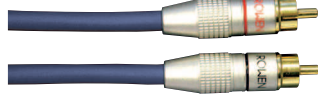

ROWEN AUDIO LINK

		CHF	PV
<i>Audio Digital Cable Cinch</i>			
ADC 60	câble stéréo	60 cm	33.-
ADC 120	câble stéréo	120 cm	36.-

<i>High-Quality Balanced Cinch / XLR</i>			
HQB 50	câble stéréo cinch	50 cm	129.-
HQB 100	câble stéréo cinch	100 cm	144.-
	longueur suppl. par	50 cm	+ 15.-
<i>confection</i>	<i>par câble mono / m / cinch</i>		32.- / 15.- / 12.50
	<i>par XLR</i>		30.-

<i>ABSOLUTE Cinch / XLR</i>			
A 50	câble stéréo cinch	50 cm	190.-
A 100	câble stéréo cinch	100 cm	220.-
	longueur suppl. par	50 cm	+ 30.-
<i>confection</i>	<i>par câble mono / m / cinch</i>		55.- / 30.- / 12.50
	<i>par XLR</i>		30.-

ROWEN SPEAKER LINK

		CHF / m	PV
SP 215	câble	2 × 1.5 mm ²	5.-
SP 227	câble	2 × 2.7 mm ²	8.-
SP 415	câble	4 × 1.5 mm ²	13.-
<i>confection</i>	<i>par câble / m / fiche banane</i>		25.- / 13.- / 8.-
Octagon	Solid core	8 × 0.8 mm ²	35.-
<i>confection</i>	<i>par câble / m / fiche banane</i>		50.- / 35.- / 8.-
ABSOLUTE	Solid core	16 × 0.8 mm ²	65.-
<i>confection</i>	<i>par câble / m / fiche banane</i>		50.- / 65.- / 8.-