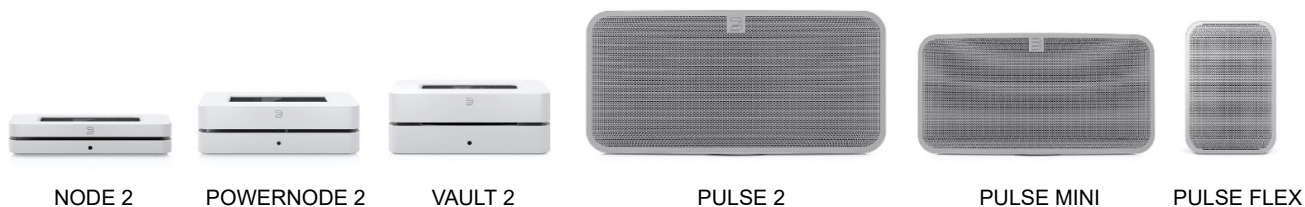

BLUESOUND®

NODE 2

Streamer

w×d×h: 22.0×4.6×14.6 cm schwarz & weiss

uVP CHF 599.-

POWERNODE 2

Streamer, Amplifier 2×60W

w×d×h: 22.0×7.0×19.0 cm schwarz & weiss

uVP CHF 999.-

VAULT 2

Streamer, Ripper NAS 2TB

w×d×h: 22.0×9.0×19.2 cm schwarz & weiss

uVP CHF 1399.-

PULSE 2

Streamer, Active-Loudspeaker 80W

w×d×h: 42.0×19.8×19.2 cm schwarz & weiss

uVP CHF 899.-

PULSE MINI

Streamer, Active-Loudspeaker 60W

w×d×h: 33.5×17.2×15.5 cm schwarz & weiss

uVP CHF 649.-

PULSE FLEX

Streamer, Active-Loudspeaker

w×d×h: 12.5×18.3×10.0 cm schwarz & weiss

uVP CHF 399.-

PULSE SOUNDBAR

Streamer, Active-Hi-Res Soundbar 120W

w×d×h: 107.3×7×14.1 cm

uVP CHF 1199.- schwarz

uVP CHF 1299.- weiss

PULSE SUB

Active-Subwoofer 100W