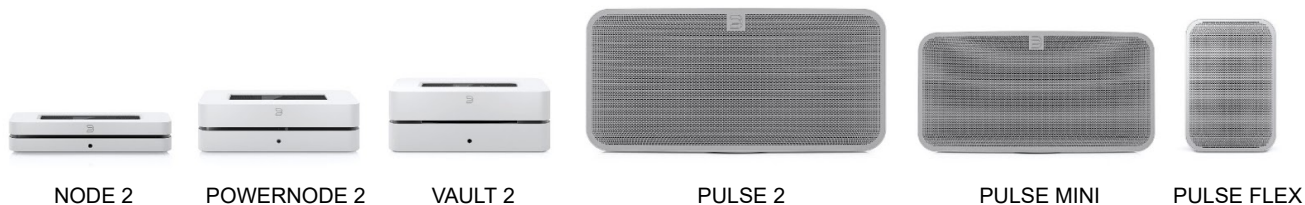

BLUESOUND®

NODE 2

Streamer

w×d×h: 22.0×4.6×14.6 cm

uVP CHF 599.-

POWERNODE 2

Streamer, Amplifier 2×60W

w×d×h: 22.0×7.0×19.0 cm

uVP CHF 999.-

VAULT 2

Streamer, Ripper NAS 2TB

w×d×h: 22.0×9.0×19.2 cm

uVP CHF 1399.-

PULSE 2

Streamer, Active-Loudspeaker 80W

w×d×h: 42.0×19.8×19.2 cm

uVP CHF 899.-

PULSE MINI

Streamer, Active-Loudspeaker 60W

w×d×h: 33.5×17.2×15.5 cm

uVP CHF 649.-

PULSE FLEX

Streamer, Active-Loudspeaker

w×d×h: 12.5×18.3×10.0 cm

uVP CHF 399.-

PULSE SOUNDBAR

Streamer, Active-Hi-Res Soundbar 120W

w×d×h: 107.3×7×14.1 cm

uVP CHF 1299.-

PULSE SUB

Active-Subwoofer 100W

w×d×h: 44.7×12.2×28.5 cm