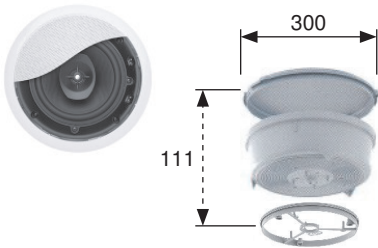

Model	Way	Woofer	Ohm	dB	Dimensions [mm]	Mounting Hole [mm]	Price CHF
CW 50 R	2	5,25"	8	86	Ø 198 × 75	Ø 165 × 70	195.-

	Agro 1294-00	Einbaugehäuse	<i>boîtier d'encastrement</i>				119.-
	Agro 1293-66	Aussparungsring	<i>bagues d'évidement</i>				

Model	Way	Woofer	Ohm	dB	Dimensions [mm]	Mounting Hole [mm]	Price CHF
CW 160 R	2	6,5"	8	92	Ø 238 × 102	Ø 213 × 92	295.-

	Agro 1294-00	Einbaugehäuse	<i>boîtier d'encastrement</i>				119.-
	Agro 1293-71	Aussparungsring	<i>bagues d'évidement</i>				

Model	Way	Woofer	Ohm	dB	Dimensions [mm]	Mounting Hole [mm]	Price CHF
CW 180 R	2	8"	8	90	Ø 283 × 115	Ø 251 × 102	445.-
CW 88 R	stereo	8"	2x8	86	Ø 281 × 92	Ø 247 × 87	295.-

	Agro 1293-00	Einbaugehäuse	<i>boîtier d'encastrement</i>				249.-
	X1293-13.251X20	Aussparungsform	<i>pièce d'évidement</i>				