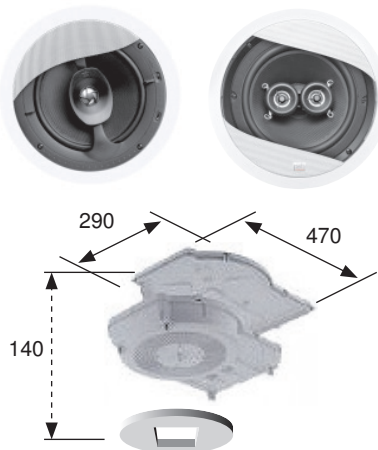

Model	Way	Woofer	Ohm	dB	Dimensions [mm]	Mounting Hole [mm]	Price CHF
CW 50 R	2	5,25"	8	86	Ø 198 × 75	Ø 165 × 70	195.-

	Agro 1294-00	Einbaugehäuse	<i>boîtier d'encastrement</i>				119.-
	Agro 1293-66	Aussparungsring	<i>bagues d'évidement</i>				

Model	Way	Woofer	Ohm	dB	Dimensions [mm]	Mounting Hole [mm]	Price CHF
CW 160 R	2	6,5"	8	92	Ø 238 × 102	Ø 213 × 92	295.-

	Agro 1294-00	Einbaugehäuse	<i>boîtier d'encastrement</i>				119.-
	Agro 1293-71	Aussparungsring	<i>bagues d'évidement</i>				

Model	Way	Woofer	Ohm	dB	Dimensions [mm]	Mounting Hole [mm]	Price CHF
CW 180 R	2	8"	8	90	Ø 283 × 115	Ø 251 × 102	445.-
CW 88 R	stereo	8"	2x8	86	Ø 281 × 92	Ø 247 × 87	295.-

	Agro 1293-00	Einbaugehäuse	<i>boîtier d'encastrement</i>				249.-
	X1293-13.251X20	Aussparungsform	<i>pièce d'évidement</i>				