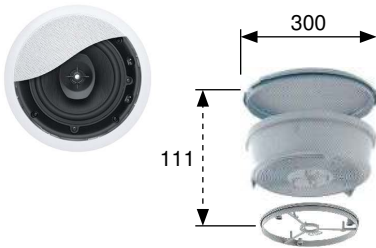

Model	Way	Woofer	Ohm	dB	Dimensions [mm]	Mounting Hole [mm]	Price CHF
<b>CW 50 R</b>	2	5,25"	8	86	Ø 198 x 75	Ø 165 x 70	195.-

	Agro 1294-00	Einbaugehäuse	<i>boîtier d'encastrement</i>				<b>119.-</b>
	Agro 1293-66	Aussparungsring	<i>bagues d'évidement</i>				

Model	Way	Woofer	Ohm	dB	Dimensions [mm]	Mounting Hole [mm]	Price CHF
<b>CW 160 R</b>	2	6,5"	8	92	Ø 238 x 102	Ø 213 x 92	295.-

	Agro 1294-00	Einbaugehäuse	<i>boîtier d'encastrement</i>				<b>119.-</b>
	Agro 1293-71	Aussparungsring	<i>bagues d'évidement</i>				

Model	Way	Woofer	Ohm	dB	Dimensions [mm]	Mounting Hole [mm]	Price CHF
<b>CW 180 R</b>	2	8"	8	90	Ø 283 x 115	Ø 251 x 102	445.-
<b>CW 88 R</b>	stereo	8"	2x8	86	Ø 281 x 92	Ø 247 x 87	295.-

	Agro 1293-00	Einbaugehäuse	<i>boîtier d'encastrement</i>				<b>219.-</b>
	X1293-13.251X20	Aussparungsform	<i>pièce d'évidement</i>				