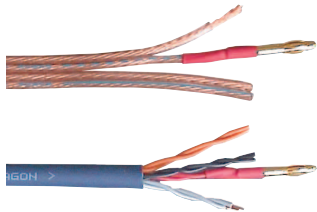

ROWEN AUDIO LINK

		CHF	VP
<i>Audio Digital Kabel Cinch</i>			
ADC 60	Stereo-Kabel	60 cm	33.-
ADC 120	Stereo-Kabel	120 cm	36.-

<i>High-Quality Balanced Cinch / XLR</i>			
HQB 50	Stereo-Cinch-Kabel	50 cm	129.-
HQB 100	Stereo-Cinch-Kabel	100 cm	144.-
	Mehrlänge pro	50 cm	+ 15.-
Konfektion	pro Mono-Kabel / m / Cinch		32.- / 15.- / 12.50
	pro XLR		30.-

<i>ABSOLUTE Cinch / XLR</i>			
A 50	Stereo-Cinch-Kabel	50 cm	190.-
A 100	Stereo-Cinch-Kabel	100 cm	220.-
	Mehrlänge pro	50 cm	+ 30.-
Konfektion	pro Mono-Kabel / m / Cinch		55.- / 30.- / 12.50
	pro XLR		30.-

ROWEN SPEAKER LINK

		CHF / m	VP
SP 215	Kabel	2 × 1.5 mm ²	5.-
SP 227	Kabel	2 × 2.7 mm ²	8.-
SP 415	Kabel	4 × 1.5 mm ²	13.-
Konfektion	pro Kabel / m / Bananen-Stecker		25.- / 13.- / 8.-
Octagon	Solid core	8 × 0.8 mm ²	35.-
Konfektion	pro Kabel / m / Bananen-Stecker		50.- / 35.- / 8.-
ABSOLUTE	Solid core	16 × 0.8 mm ²	65.-
Konfektion	pro Kabel / m / Bananen-Stecker		50.- / 65.- / 8.-

		CHF / Stk.	VP
Ban 2	Bananen-Adapter		6.-
Bananen	lötbare Stecker		2.-

ROWEN POWER LINK

		CHF	VP
Power BAR	Netzleiste 3 × 2.5 mm ²	1 m	95.-
Konfektion	Netzleiste komplett mit Stecker / pro m		80.- / 15.-
Power Cord	Netzkabel 3 × 2.5 mm ²	1 m	75.-
Konfektion	pro Netzkabel / m		60.- / 15.-
BAR 7	Netzkabelsteg	7 Ausgänge	110.-
BAR 151	Netzkabelsteg	1M, 5S, 1D	150.-